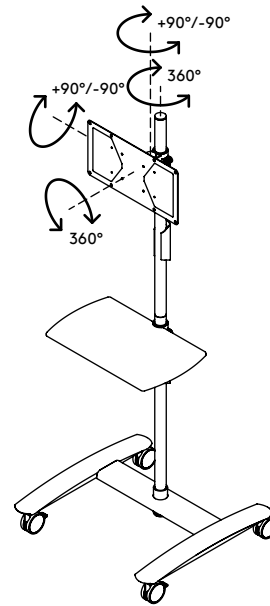

52.712

Viewmate Workstation - Fußboden 712

Dieser AV-Trolley ist ideal für Firmenpräsentationen oder Klassenzimmer. Sowohl die TV-Bildschirm-/Monitorbefestigung als auch die Ablage für Mediengeräte sind unabhängig voneinander höhenverstellbar und gewährleisten damit den bestmöglichen Blickwinkel für die Zuhörer. Durch die großen, arretierbaren Lenkrollen stellen auch Türschwellen kein Hindernis dar.

- AV Trolley mit großen, arretierbaren Lenkrollen (75 mm Durchmesser)
- Praktischer Klemmhebel an höhenverstellbaren Teilen sorgt für festen Halt
- Geeignet, einen Monitor oder Flatscreen-TV und die meisten Media-Geräte unterzubringen
- Kompatibel mit VESA 200 x 100/200 x 200/400 x 200 mm
- Kabelabdeckungen halten Kabel ordentlich beieinander
- Trolley (B x T x H): 636 x 600 x 1665 mm
- Max. Tragfähigkeit: Plattform 10 kg, Bildschirmbefestigung 15 kg

viewmate ^x

+90°/-90°

+90°/-90°

360°

max. 400 x 200

Viewmate Workstation - Fußboden 712

2016/11/23

52.712

 800 x 690 x 285 mm

 1 pcs

 silber

 19,8 kg

 805410527129