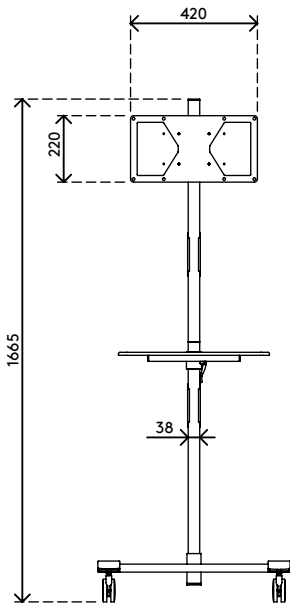

52.712

Viewmate Workstation - Fußboden 712

Dieser AV-Trolley ist ideal für Firmenpräsentationen oder Klassenzimmer. Sowohl die TV-Bildschirm-/Monitorbefestigung als auch die Ablage für Mediengeräte sind unabhängig voneinander höhenverstellbar und gewährleisten damit den bestmöglichen Blickwinkel für die Zuhörer. Durch die großen, arretierbaren Lenkrollen stellen auch Türschwellen kein Hindernis dar.

- AV Trolley mit großen, arretierbaren Lenkrollen (75 mm Durchmesser)
- Praktischer Klemmhebel an höhenverstellbaren Teilen sorgt für festen Halt
- Geeignet, einen Monitor oder Flatscreen-TV und die meisten Media-Geräte unterzubringen
- Kompatibel mit VESA 200 x 100/200 x 200/400 x 200 mm
- Kabelabdeckungen halten Kabel ordentlich beieinander
- Trolley (B x T x H): 636 x 600 x 1665 mm
- Max. Tragfähigkeit: Plattform 10 kg, Bildschirmbefestigung 15 kg

viewmate ^x

+90°/-90°

+90°/-90°

360°

max. 400 x 200

Viewmate Workstation - Fußboden 712

2016/11/23

52.712

 800 x 690 x 285 mm

 1 pcs

 silber

 19,8 kg

 805410527129