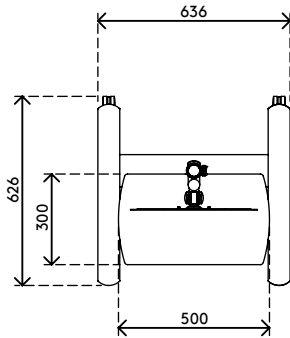

52.712

Viewmate Workstation - Fußboden 712

Dieser AV-Trolley ist ideal für Firmenpräsentationen oder Klassenzimmer. Sowohl die TV-Bildschirm-/Monitorbefestigung als auch die Ablage für Mediengeräte sind unabhängig voneinander höhenverstellbar und gewährleisten damit den bestmöglichen Blickwinkel für die Zuhörer. Durch die großen, arretierbaren Lenkrollen stellen auch Türschwellen kein Hindernis dar.

- AV Trolley mit großen, arretierbaren Lenkrollen (75 mm Durchmesser)
- Praktischer Klemmhebel an höhenverstellbaren Teilen sorgt für festen Halt
- Geeignet, einen Monitor oder Flatscreen-TV und die meisten Media-Geräte unterzubringen
- Kompatibel mit VESA 200 x 100/200 x 200/400 x 200 mm
- Kabelabdeckungen halten Kabel ordentlich beieinander
- Trolley (B x T x H): 636 x 600 x 1665 mm
- Max. Tragfähigkeit: Plattform 10 kg, Bildschirmbefestigung 15 kg

viewmate ^x

+90°/-90°

+90°/-90°

360°

max. 400 x 200

Viewmate Workstation - Fußboden 712

2016/11/23

52.712

 800 x 690 x 285 mm

 1 pcs

 silber

 19,8 kg

 805410527129