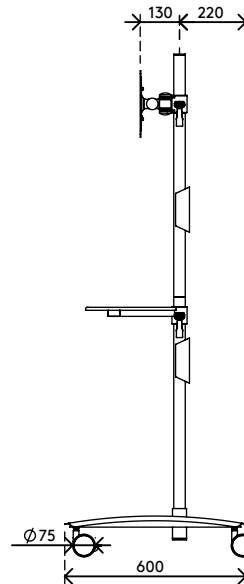

52.712

Viewmate Workstation - Fußboden 712

Dieser AV-Trolley ist ideal für Firmenpräsentationen oder Klassenzimmer. Sowohl die TV-Bildschirm-/Monitorbefestigung als auch die Ablage für Mediengeräte sind unabhängig voneinander höhenverstellbar und gewährleisten damit den bestmöglichen Blickwinkel für die Zuhörer. Durch die großen, arretierbaren Lenkrollen stellen auch Türschwellen kein Hindernis dar.

- AV Trolley mit großen, arretierbaren Lenkrollen (75 mm Durchmesser)
- Praktischer Klemmhebel an höhenverstellbaren Teilen sorgt für festen Halt
- Geeignet, einen Monitor oder Flatscreen-TV und die meisten Media-Geräte unterzubringen
- Kompatibel mit VESA 200 x 100/200 x 200/400 x 200 mm
- Kabelabdeckungen halten Kabel ordentlich beieinander
- Trolley (B x T x H): 636 x 600 x 1665 mm
- Max. Tragfähigkeit: Plattform 10 kg, Bildschirmbefestigung 15 kg

viewmate ^x

+90°/-90°

+90°/-90°

360°

max. 400 x 200

Viewmate Workstation - Fußboden 712

2016/11/23

52.712

 800 x 690 x 285 mm

 1 pcs

 silber

 19,8 kg

 805410527129